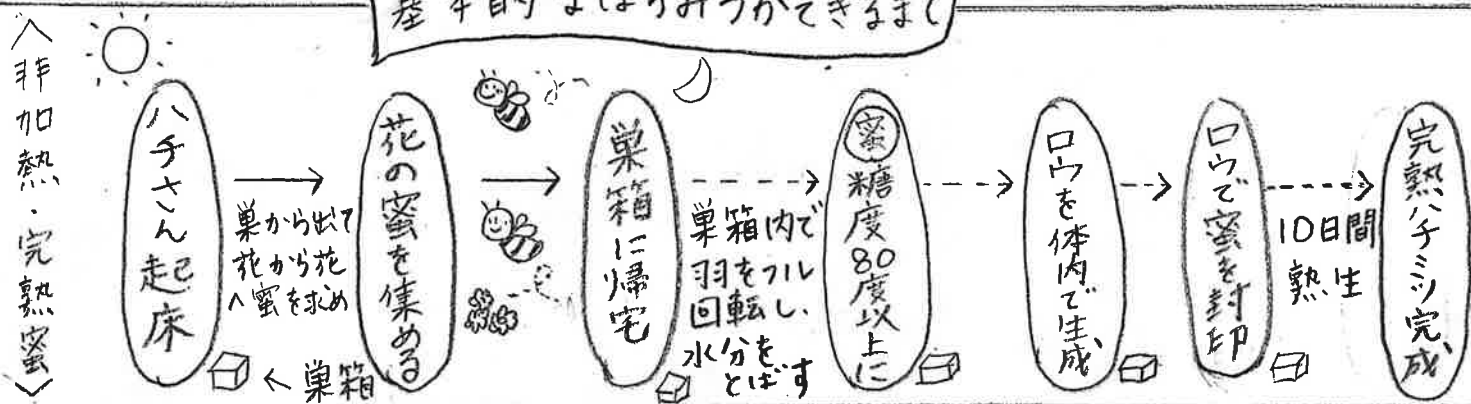

アサクラ取扱い
おすすめはちみつ
[森羅万象・天山蜂蜜]

はちみつって何？

はちが集めた蜜のことじゃないの？

こんにちは。発送担当の番場です。
はちみつ1本 16200円!? 一体何!?
最初は驚いた私。いいものはある程度の値段はしますが、どういうこと?と思いまげ。

調べて知ったはちみつのことをお伝えします。

基本的なはちみつができるまで

森羅万象が高額な訳! (希少) & (環境)

◇採蜜地が最高の環境◇

- ・標高 2800m 世界遺産の秘境
- ・人が住まない、生活排水から無縁
- ・農地なし、化学物質の汚染なし

◇花の種類「党参(タンスン)」◇

- ・年間2週間ほどしか咲かない貴重な花
- ・現地でも崇高な花とされていて、蜜源も限られている
- ・朝鮮人参の仲間、古くから不老長寿の花とされている

今回、16200円の訳がわかりました。
希少な100%タンソンのみの蜜100%
オリゴ糖とまったく同じがわかりました。
「学ぶ」「知る」は大事だと改めて
思いました。
この学びで自分自身の引き出しの
中身が増えていく!を感じます。
次回担当の時は、「何を」みなさんと
共有できるか、今からまた楽しみです!

必ずこの森羅万象と
共に食べるそうです。
至福の喜びかと書いてあります。
パンケーキミックスはもちろ
ろん、クリスマスケーキの
ジェラールロックスの
のでーす!!
弊社人気
アイテム!