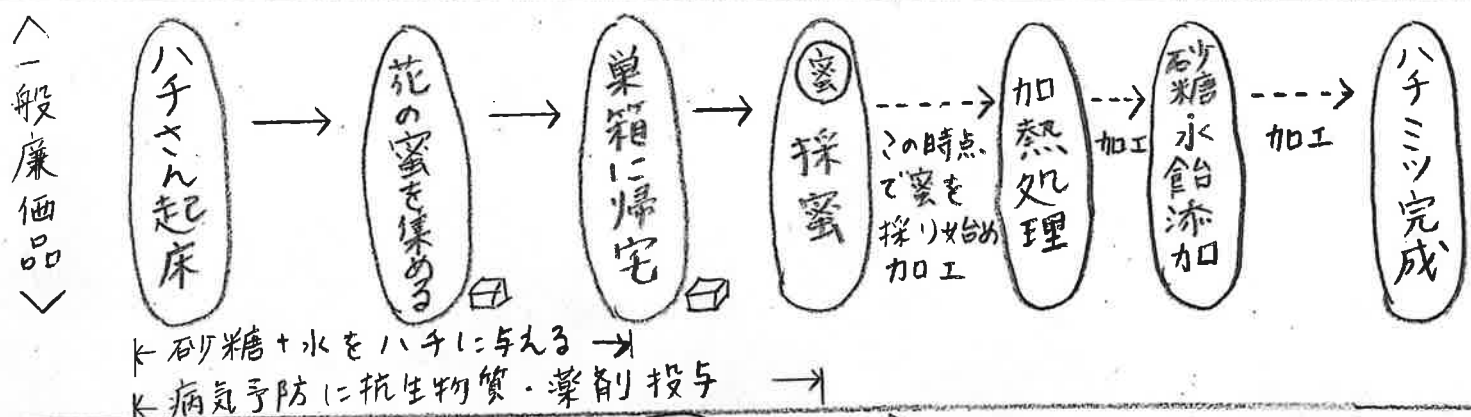

アサクラ取扱い
おすすめはちみつ
[森羅万象・天山蜂蜜]

はちみつって何？

はちが集めた蜜のことじゃないの？

こんにちは。発送担当の番場です。
はちみつ1本 16200円!? 一体何!?
最初は驚いた私。いいものはある程度の値段はしますが、どういうこと?と思いまげ。

調べて知ったはちみつのことをお伝えします。

基本的なはちみつができるまで

森羅万象が高額な訳! (希少) & (環境)

◇採蜜地が最高の環境◇

- ・標高 2800m 世界遺産の秘境
- ・人が住まない、生活排水から無縁
- ・農地なし、化学物質の汚染なし

◇花の種類「党参(タンスン)」◇

- ・年間2週間ほどしか咲かない貴重な花
- ・現地でも崇高な花とされていて、蜜源も限られている
- ・朝鮮人参の仲間、古くから不老長寿の花とされている

今回、16200円の訳がわかりました。
希少な100%タンソンのみの蜜100%
オリゴ糖とまったく同じがわかりました。
「学ぶ」「知る」は大事だと改めて
思いました。
この学びで自分自身の引き出しの
中身が増えていく!を感じます。
次回担当の時は、「何を」みなさんと
共有できるか、今からまた楽しみです!

必ずこの森羅万象と
共に食べるそうです。
至福の喜びかと書いてあります。
パンケーキミックスはもちろ
ろん、クリスマスケーキの
ジェラールロックスの
のでーす!!
弊社人気
アイテム!